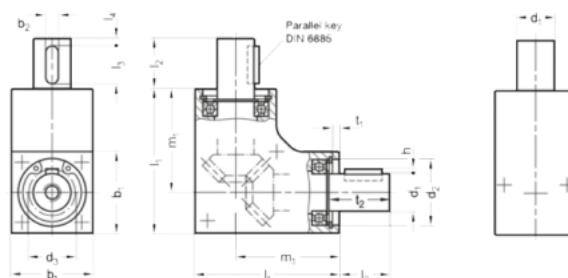

Data Sheet

Article number: 20397126L12AN
Description: E+G Bevel Gear Box
GN 3971-26-L-12-AN

Measures

b1 = 26	d7 = M5	m2 = 9
b2 = 4	gear ratio=i = 26	m3 = 13
d1 = 12	h = 1.5	m4 = 20
d2 = 21	l1 = 46	m5 = 16
d3 = 13.6	l2 = 16	t1 = 2
d4 = 4.1	l3 = 12	t2 = 19.5
d5 = M3	l4 = 3	weight(g) = 190
d6 = M4	m1 = 33	